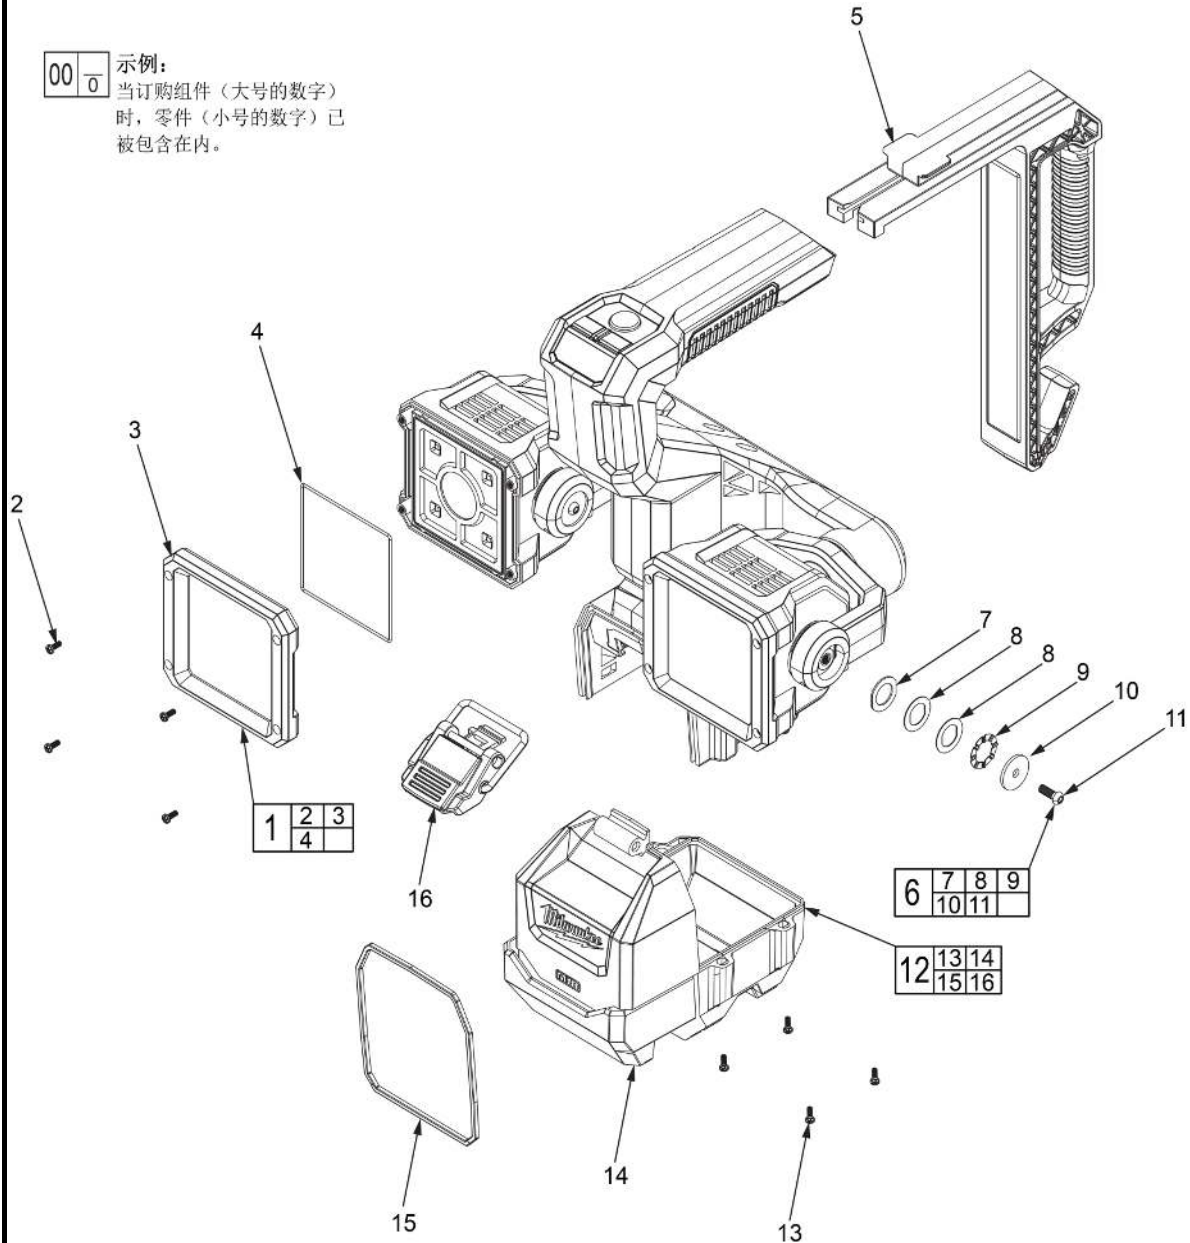

00 0

示例:  
当订购组件 (大号的数字)  
时, 零件 (小号的数字) 已  
被包含在内。

	<h1>M18 UBL</h1> <p>零件清单</p>	<p>发布日期:</p> <h2>Jul-17</h2>
	<p>TTI 产品型号: 016 066 006</p> <p><b>M18™ 多功能灯</b></p>	<p>从以下序列号开始:</p> <p>版本 A - F2017</p>

序号	零件编号	零件描述	用量 (PCS)
1	016066001001	镜片组件	1
2	-	M3 X 8MM 螺丝	4
3	-	镜片带镜框	1
4	-	镜片密封圈	1
5	016066001002	手柄组件	1
6	016066001003	垫片组件	1
7	-	垫片A	1
8	-	垫片B	2
9	-	垫片C	1
10	-	垫片D	1
11	-	M5 X 12MM 螺丝	4
12	016066001004	电池库门组件	1
13	-	M5 X 16MM 螺丝	1
14	-	电池库门	1
15	016066001005	电池库门密封圈	1
16	016066001006	按扣组件	1
17	016066001007	灯袋(图中未显示)	1
18	01606600601K	铭牌贴纸(图中未显示)	1