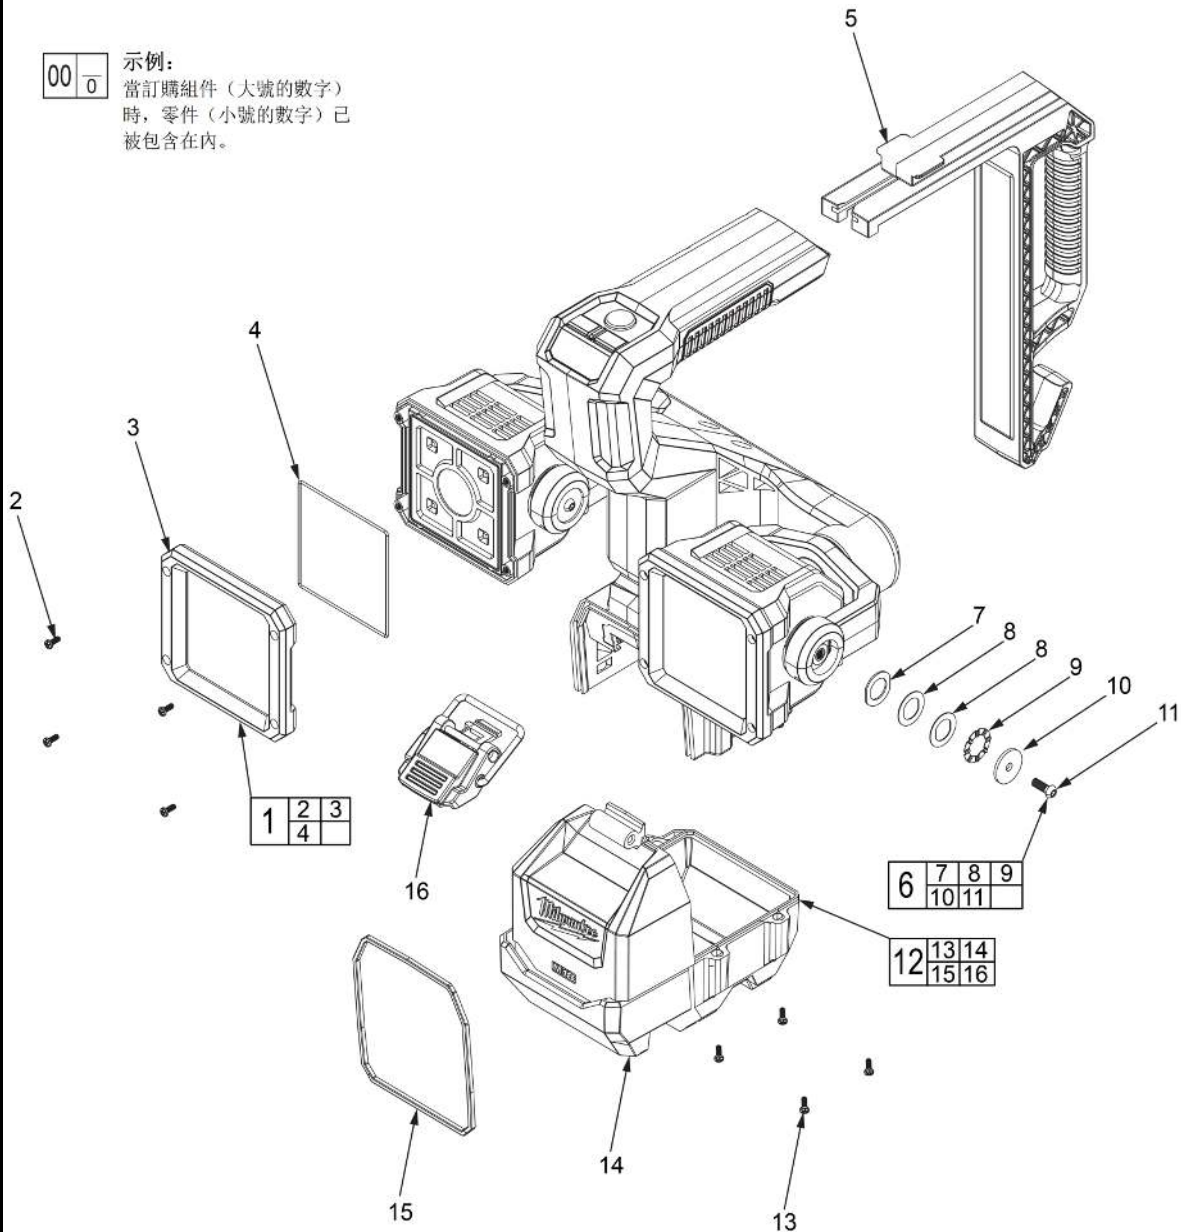

示例:  
當訂購組件 (大號的數字)  
時, 零件 (小號的數字) 已  
被包含在內。

	<h1>M18 UBL</h1> <p>零件清單</p>	<p>發佈日期:</p> <h2>Jul-17</h2>
	<p>TTI 產品型號: 016 066 006</p> <p><b>M18™ 多功能燈</b></p>	<p>從以下序號開始:</p> <p>版本 A - F2017</p>

序號	零件編號	零件描述	用量 (PCS)
1	016066001001	鏡片組件	1
2	-	M3 X 8MM 螺絲	4
3	-	鏡片帶鏡框	1
4	-	鏡片密封圈	1
5	016066001002	手柄組件	1
6	16066001003	墊片組件	1
7	-	墊片A	1
8	-	墊片B	2
9	-	墊片C	1
10	-	墊片D	1
11	-	M5 X 12MM 螺絲	4
12	16066001004	電池庫門組件	1
13	-	M5 X 16MM 螺絲	1
14	-	電池庫門	1
15	016066001005	電池庫門密封圈	1
16	016066001006	按扣組件	1
17	016066001007	燈袋(圖中未顯示)	1
18	01606600601K	銘牌貼紙(圖中未顯示)	1